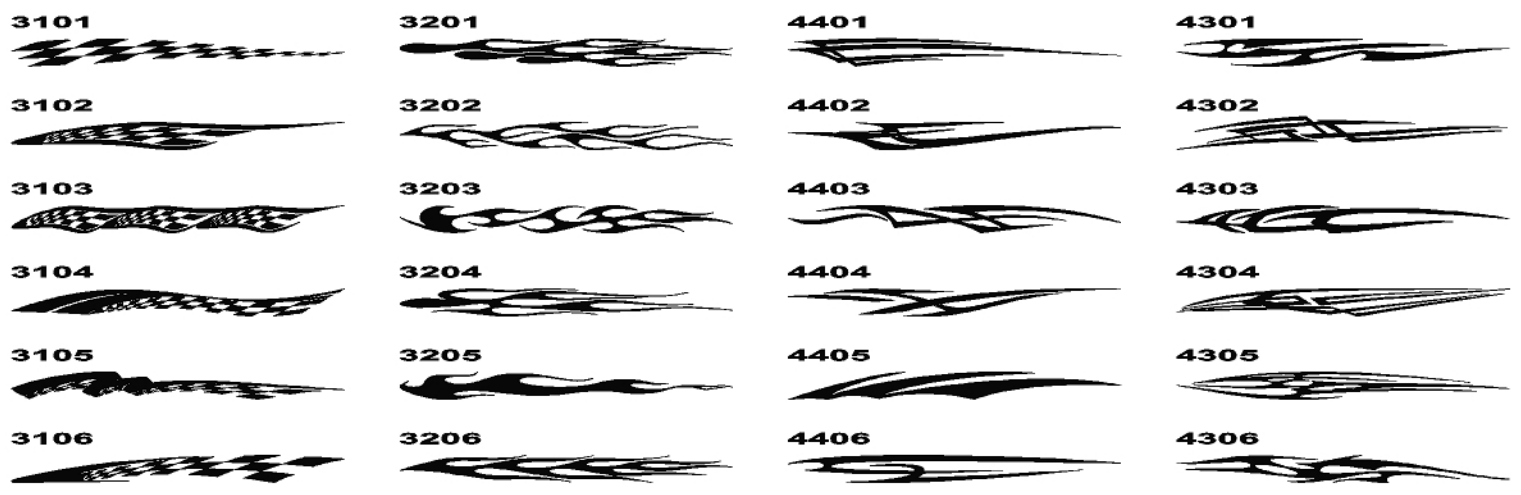

# VEHICLE GRAPHICS

GRAPHICS SHOWN - 10FT

GRAPHICS SHOWN - 10FT

**VEHICLE GRAPHICS**  
 Prices include installation  
 Available in 50+ Colors

<b>6FT</b> (2-6" x 72") <b>\$158.00</b>	<b>7FT</b> (2-7" x 84") <b>\$187</b>	<b>8FT</b> (2-8" x 96") <b>\$219</b>	<b>9FT</b> (2-9" x 108") <b>\$256.00</b>	<b>10FT</b> (2-10" x 120") <b>\$297.00</b>	<b>11FT</b> (2-11" x 132") <b>\$343.00</b>	<b>12FT</b> (2-12" x 144") <b>\$392.00</b>
---	--	--	--	--	--	--