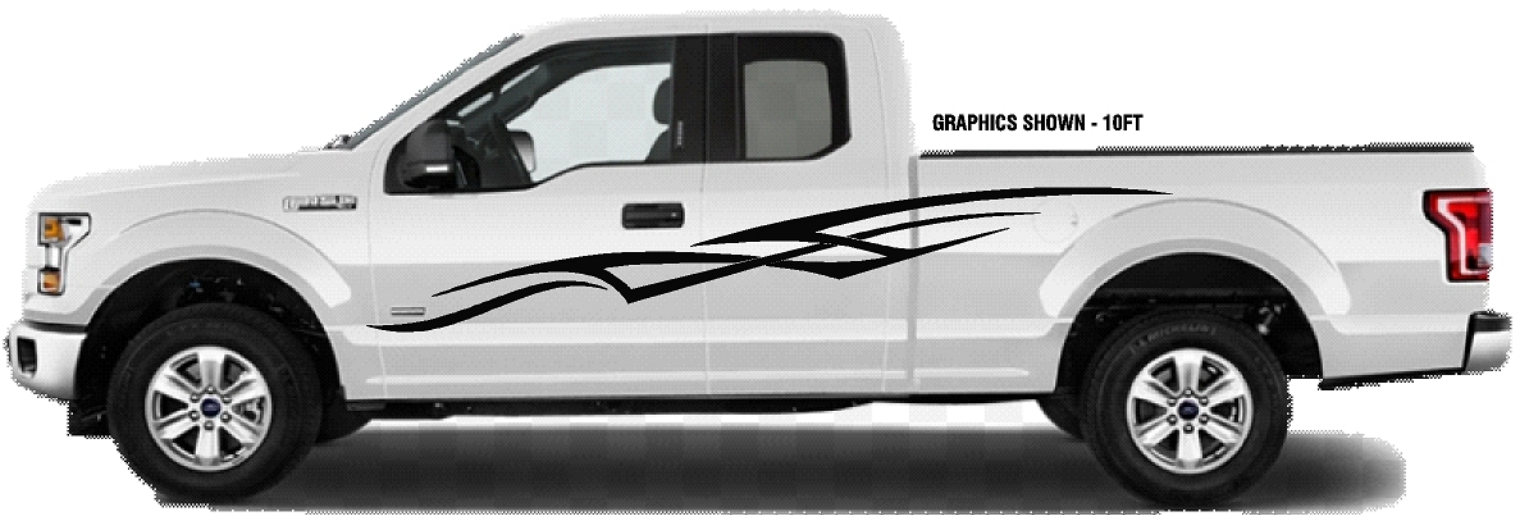

W1

# VEHICLE GRAPHICS

GRAPHICS SHOWN - 10FT

GRAPHICS SHOWN - 10FT

**VEHICLE GRAPHICS**  
 Prices include installation  
 Available in 50+ Colors

<b>6FT</b> (2-6" x 72") <b>\$158.00</b>	<b>7FT</b> (2-7" x 84") <b>\$187</b>	<b>8FT</b> (2-8" x 96") <b>\$219</b>	<b>9FT</b> (2-9" x 108") <b>\$256.00</b>	<b>10FT</b> (2-10" x 120") <b>\$297.00</b>	<b>11FT</b> (2-11" x 132") <b>\$343.00</b>	<b>12FT</b> (2-12" x 144") <b>\$392.00</b>
---	--	--	--	--	--	--